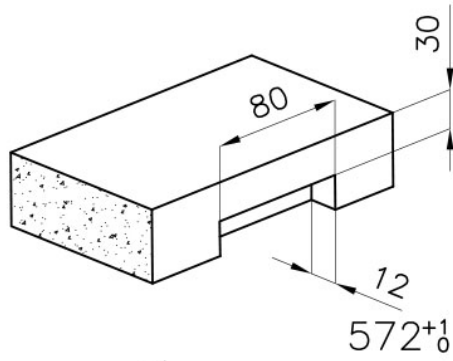

intaglio per il troppo-pieno
solo con top > 30 mm
recess for housing the over-flow
only for top > 30 mm