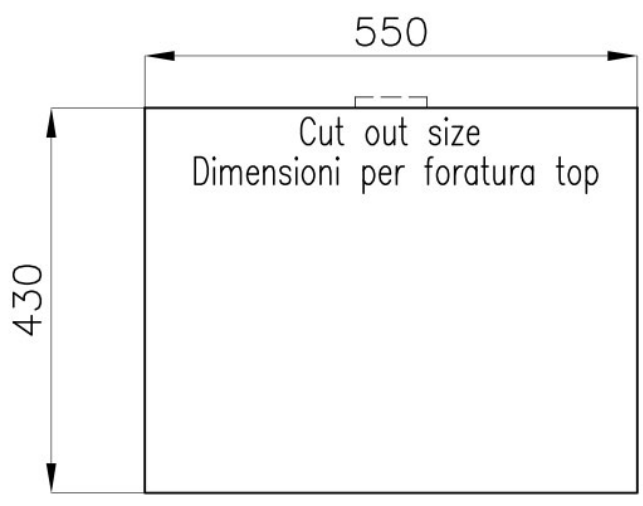

## DETTAGLI

Bordo Installazione Sopratop | Filotop

Materiale Acciaio inox AISI 304

Texture Spazzolato

Base 60 cm

Dimensioni 570x440 mm

Dotazioni standard Ganci di fissaggio, guarnizione, piletta, troppo-pieno e sifone, Imballo in scatola

## DATI TECNICI

intaglio per il troppo-pieno  
solo con top > 30 mm  
recess for housing the over-flow  
only for top > 30 mm

FT

FTS