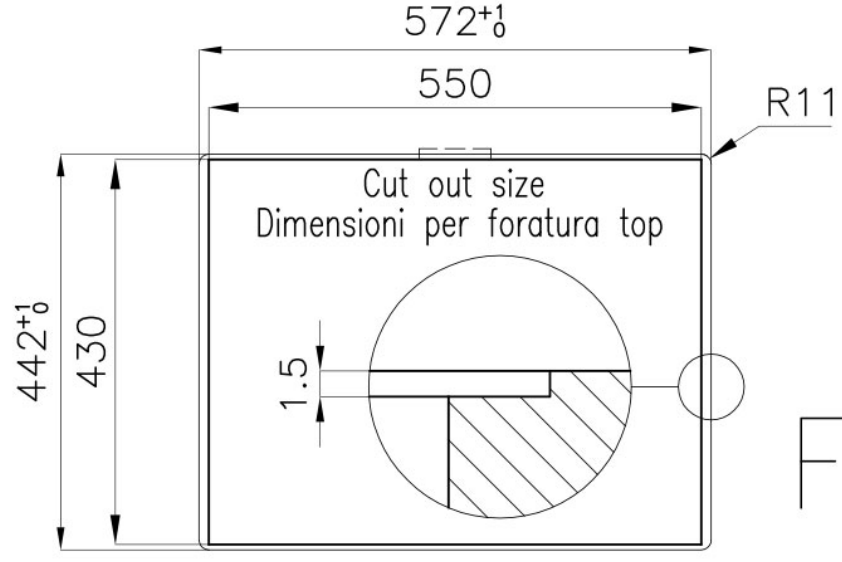

## DETTAGLI

Bordo Installazione Sopratop | Filotop

Materiale Acciaio inox AISI 304

Texture Spazzolato

Base 60 cm

Dimensioni 570x440 mm

Dotazioni standard Ganci di fissaggio, guarnizione, piletta, troppo-pieno e sifone, Imballo in scatola

Fori Mixer Nessun foro di serie

Foro incasso Vedi scheda tecnica

Gocciolatoio No

Larghezza 57 cm

Misura vasca 530x400mm

Numero vasche 1 vasca

Piletta Piletta SPACE 3,5"

Note:

## DATI TECNICI

intaglio per il troppo-pieno  
solo con top > 30 mm  
recess for housing the over-flow  
only for top > 30 mm

FT

FTS